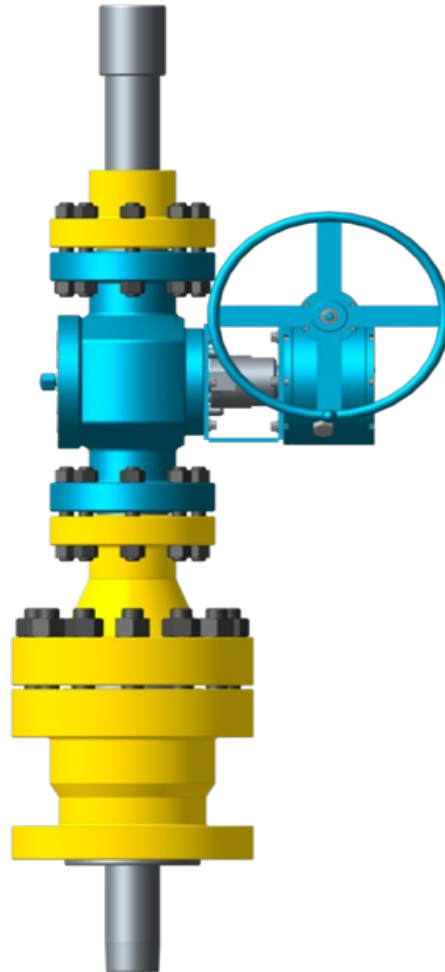

## Компоновки ГРП с пробковой задвижкой ПРЗ

Патрубок подрывной ПП

Фланец переходной ФП

Задвижка пробковая  
фланцевая ПРЗ

Катушка переходная  
КФ-П

Герметизатор устьевой ГУ

Патрубок подвесной П

Патрубок подрывной ПП